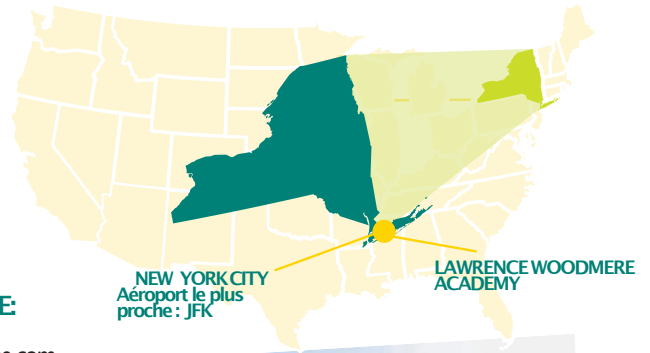

# Lawrence Woodmere Academy

## Woodmere, NY

NEW YORK CITY  
Aéroport le plus proche: JFK

LAWRENCE WOODMERE ACADEMY

### LIEU:

- Population: 75 000
- Situé à 30 minutes à l'est de New York City
- Climat:  
Été/Automne: Mild and Temperate  
Hiver/Printemps: Froid et Humide

### INFORMATIONS COMMUNAUTAIRES

La communauté de Woodmere n'est qu'à quelques kilomètres de New York. Les étudiants peuvent explorer les nombreuses activités commerciales et touristiques de la ville, y compris la statue de la Liberté, l'Empire State Building et Times Square.